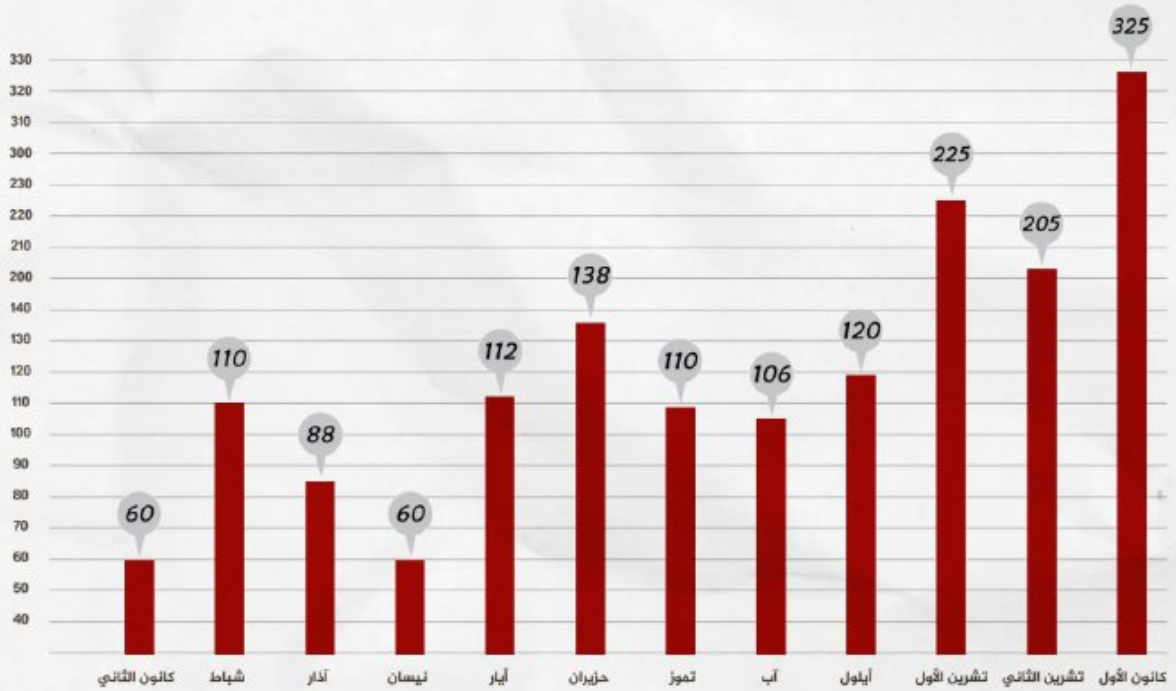

رسم بياني لعدد قتلى عصابات الأسد في ريف دمشق حسب توثيق العدو

خلال عام 2016 م

المجموع 1659 قتيل

تم الاعتراف بهم بالإضافة إلى المئات من الميليشيات الطائفية و الجثث مجهولة الهوية

جيش الإسلام

نشر جيش الإسلام عبر حسابه الرسمي إحصائية لعدد قتلى قوات الأسد ومليشياته في ريف دمشق خلال عام 2016. وقال الجيش في بيانه إن عدد قتلى قوات النظام خلال العام تجاوز 1659 قتيلاً، تم الاعتراف بهم من قبل النظام، بالإضافة إلى المئات من الميليشيات الطائفية المساندة له والجثث مجهولة الهوية. وقد تصدر شهر كانون الأول/ديسمبر الرقم الأعلى من قتلى النظام حيث قتل فيه 325 عنصراً، تلاه شهر تشرين الأول بـ 225

قتيلاً، ثم شهر تشرين الثاني بـ205 قتلى، فيما بلغت أدنى نسبة من قتلى النظام في شهري كانون الأول ونيسان حيث قُتل في كل منهما 60 عنصراً.

وتشهد مدن وبلدات الغوطة الشرقية حصاراً خانقاً من قبل قوات الأسد ومليشياته، وقد شنت عدة محاولات لاقتحامها إلا أنها تكبدت في سبيل ذلك خسائر فادحة.