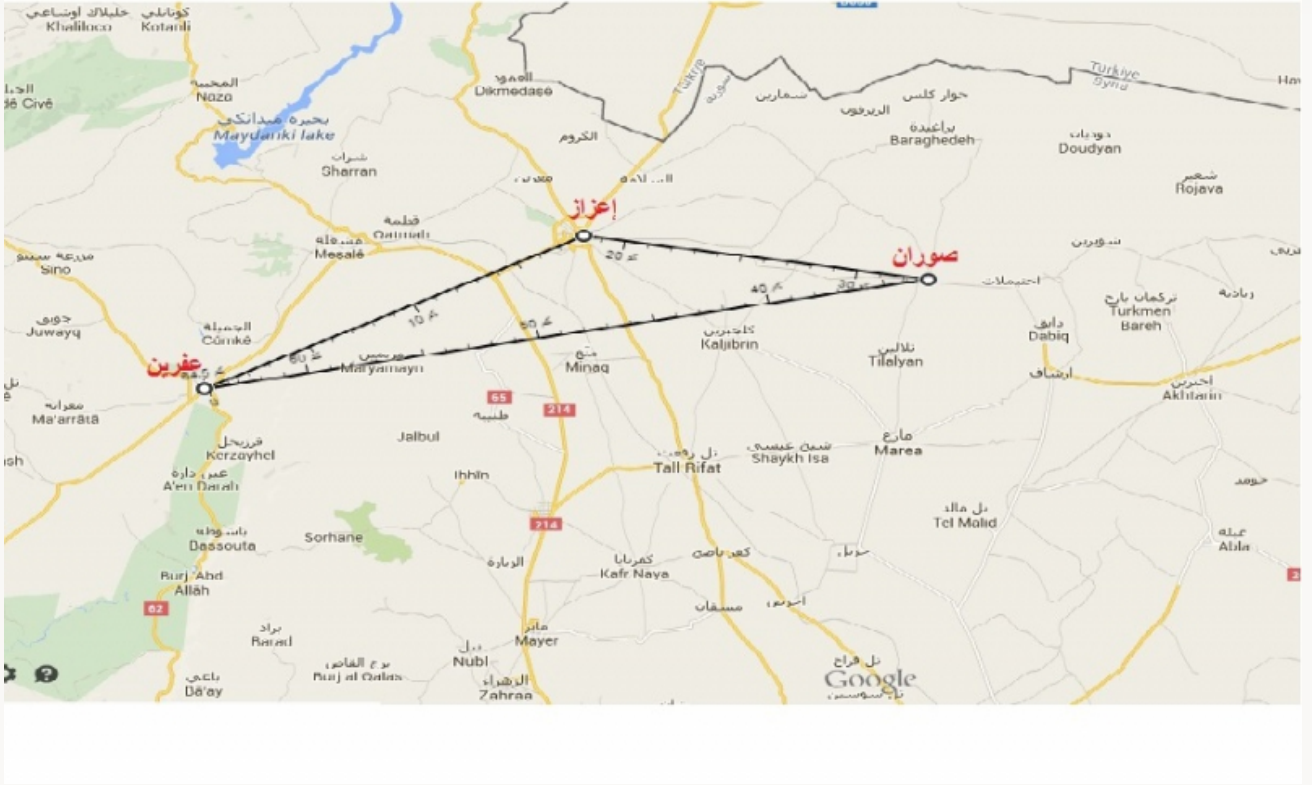

الميليشيات الكردية تغلق الطرق الواصلة بين عفرين وإعزاز وتزرعها بالألغام

الكاتب : أسرة التحرير

التاريخ : 22 أكتوبر 2016 م

المشاهدات : 2336

قال ناشطون سوريون اليوم السبت إن "عناصر ميليشيات سوريا الديمقراطية أغلقوا جميع الطرق الواصلة بين منطقة عفرين وإعزاز بريف حلب الشمالي، وسط حالة استنفار كبيرة لقواتها في المنطقة.

وأضاف الناشطون أن "الميليشيات أغلقت جميع الطرق التي تصل مناطق سيطرة الثوار في منطقة إعزاز وبين مناطق سيطرة قوات سوريا الديمقراطية بريف حلب الشمالي، إضافة لرفع سواتر ترابية على جميع المداخل الرئيسية، ومنع دخول أو خروج المدنيين إلى المنطقة.

كما أشار الناشطون إلى أن الميليشيات الكردية قامت بزرع ألغام متفجرة في الأراضي الزراعية والمناطق الواقعة بين إعزاز وعفرين، تحسباً لأي هجوم للجيش الحر على المنطقة، وسط حالة استنفار أمنية كبيرة.

المصادر: